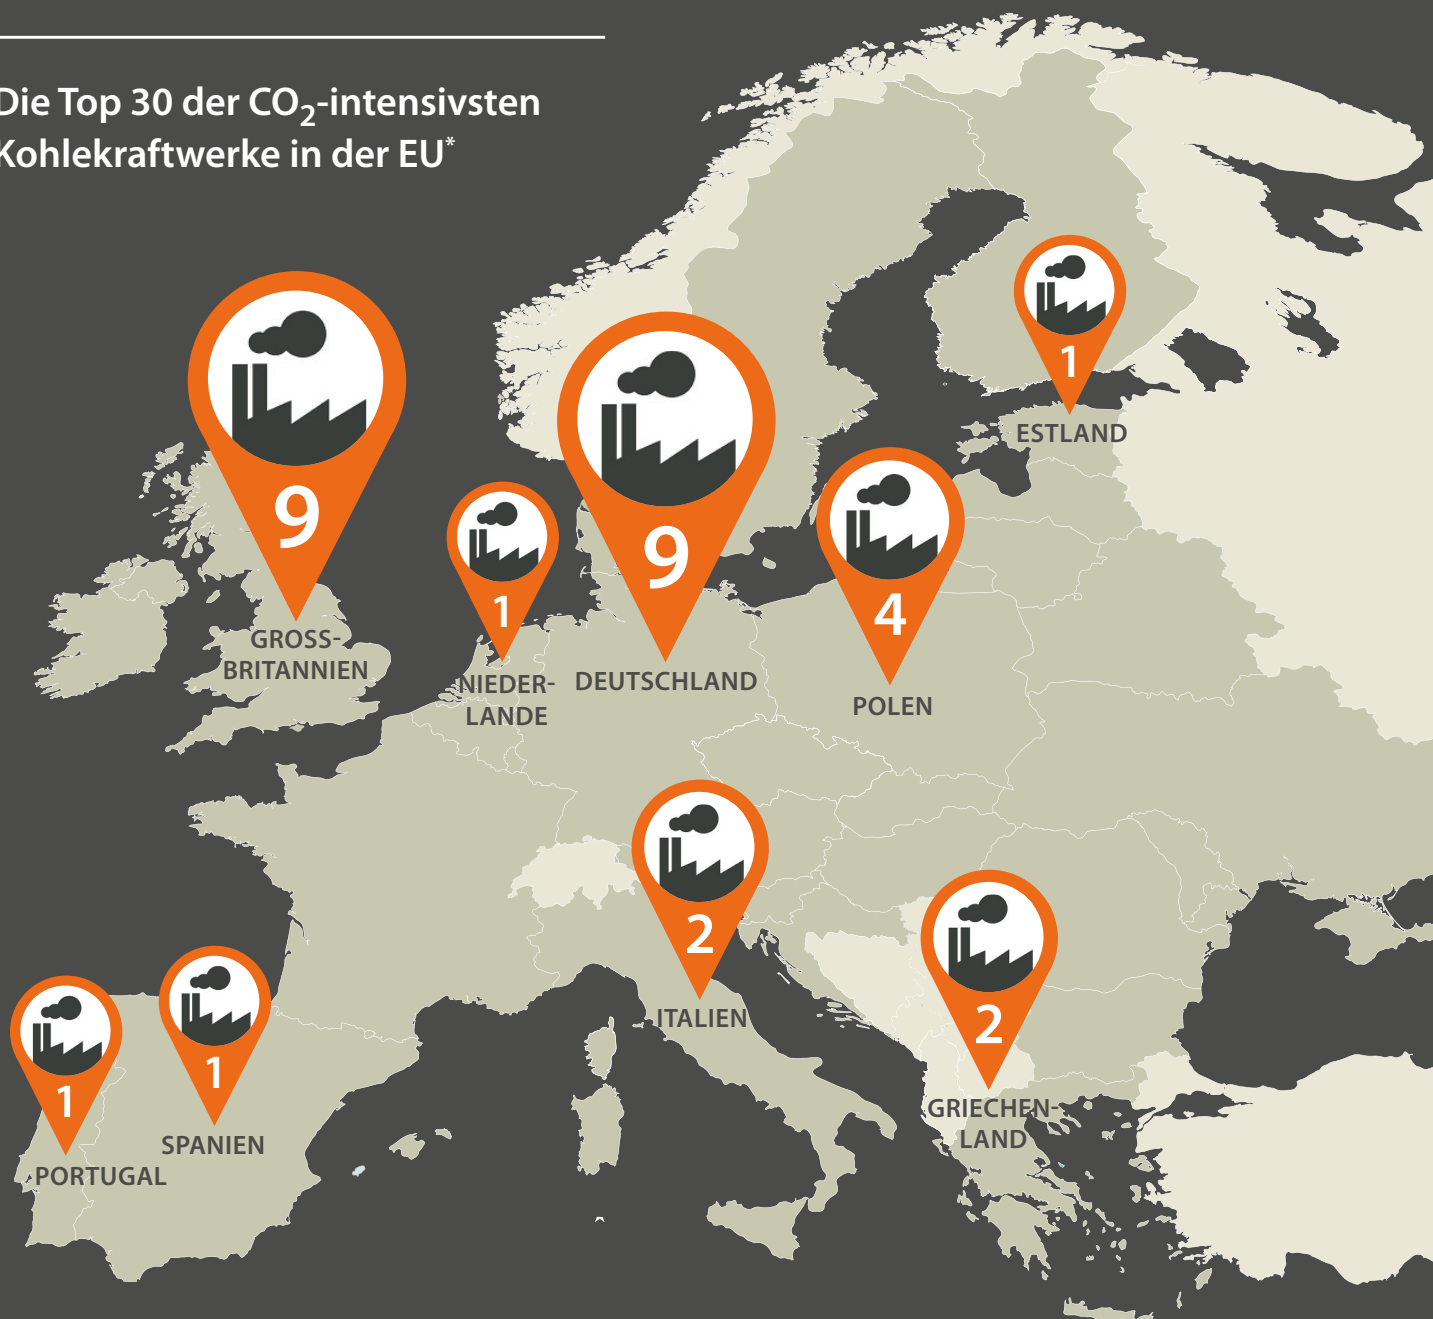

# EUROPAS DRECKIGE 30

## EUROPAS KOHLEKRAFTWERKE UNTERGRABEN DIE EU-KLIMASCHUTZARBEIT

Die Top 30 der CO<sub>2</sub>-intensivsten  
Kohlekraftwerke in der EU\*

\* Je größer das Kraftwerkslogo desto mehr Kraftwerke beheimatet das Land, keine Aussage zu Kapazität oder Emissionsmengen.